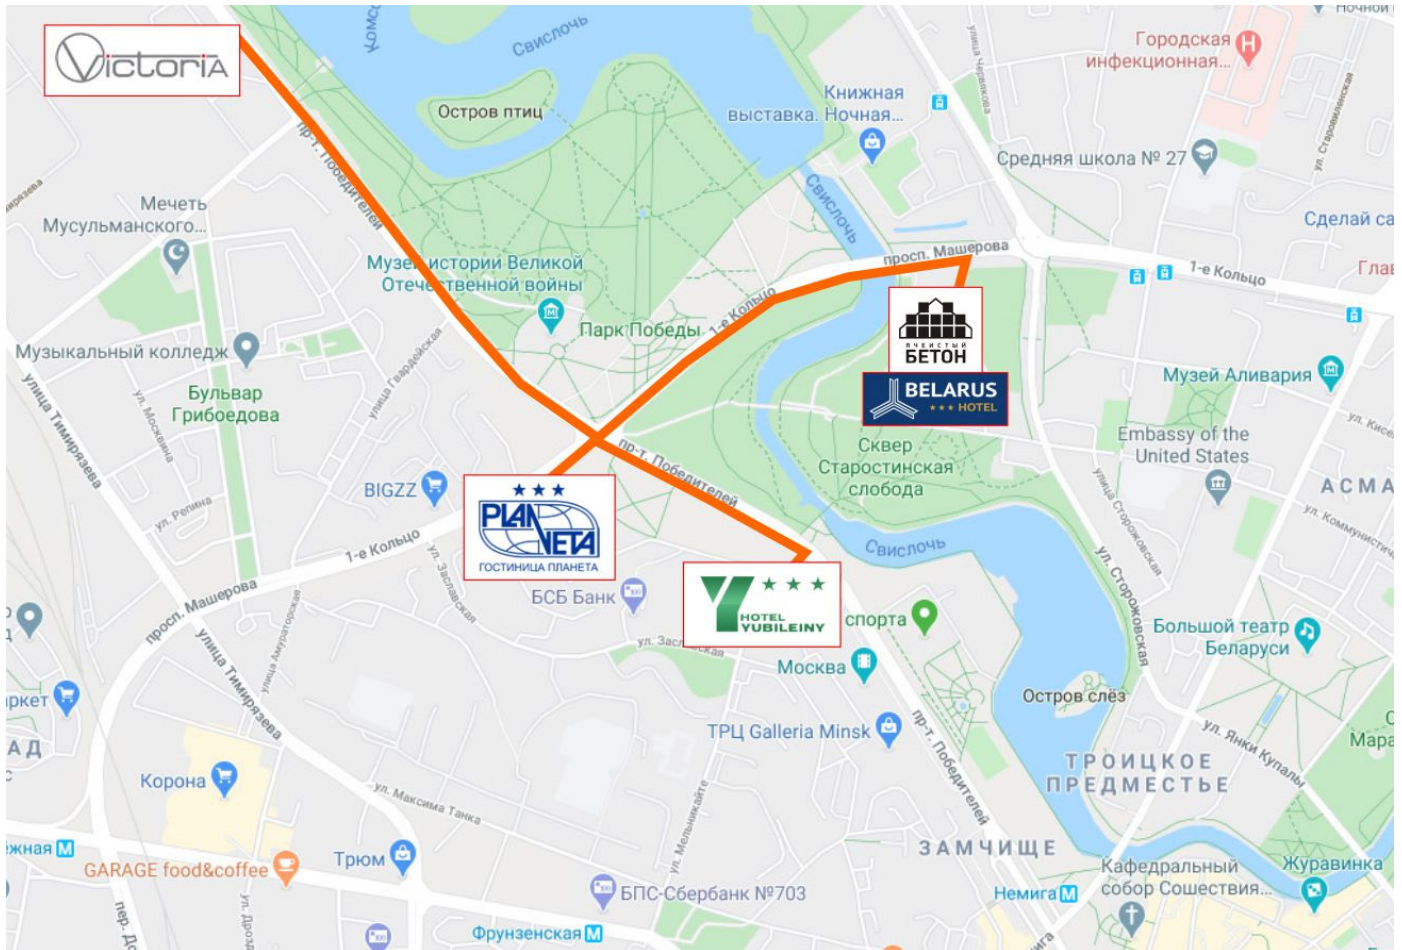

**11-я Международная научно-практическая конференция
ОПЫТ ПРОИЗВОДСТВА И ПРИМЕНЕНИЯ ЯЧЕИСТОГО БЕТОНА
АВТОКЛАВНОГО ТВЕРДЕНИЯ
19–21 мая 2020 г. (Минск, Береза)**

СПИСОК ГОСТИНИЦ

Номера забронированы для участников конференции на период с 18 мая по 22 мая 2020 г.